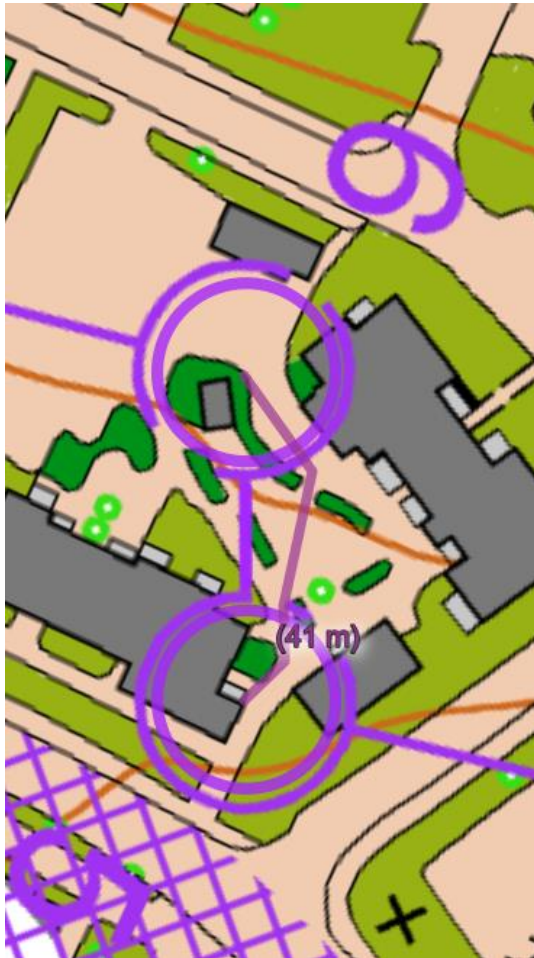

SuHu 23.3.2024

Karsinta

K-1

1-2-3

3-4-5

5-6-7

7-8-9

9-10-11-12

12-13-14

Semi-Finaali

K-1

1-2

2-3

3-4

4-5

5-6

6-7

7-8

8-9

Finaali

K-1-2

2-3

A: 3-4-5-6 (677m)

B: 3-4-5-6 (700m)