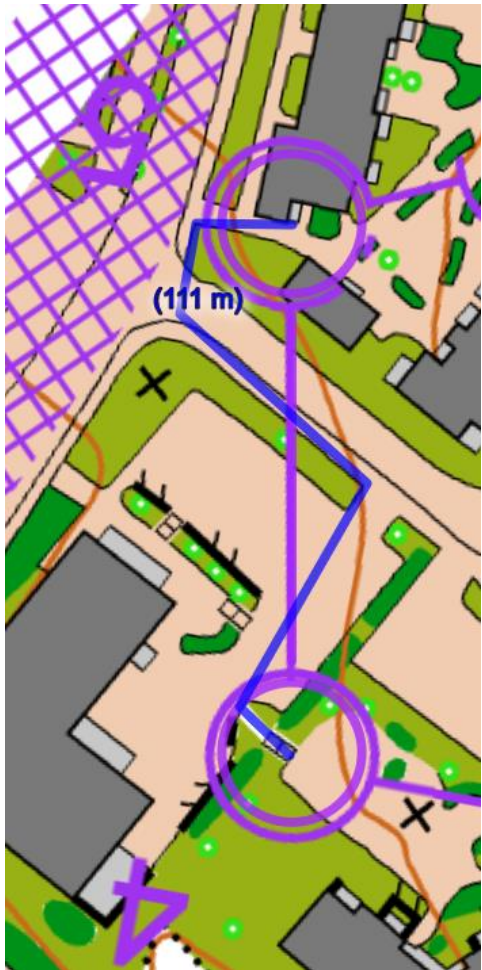

SuHu 23.3.2024

Karsinta

K-1

1-2-3

3-4-5

5-6-7

7-8-9

9-10-11-12

12-13-14

Semi-Finaali

K-1

1-2

2-3

3-4

4-5

5-6

6-7

7-8

8-9

Finaali

K-1-2

2-3

A: 3-4-5-6 (677m)

B: 3-4-5-6 (700m)