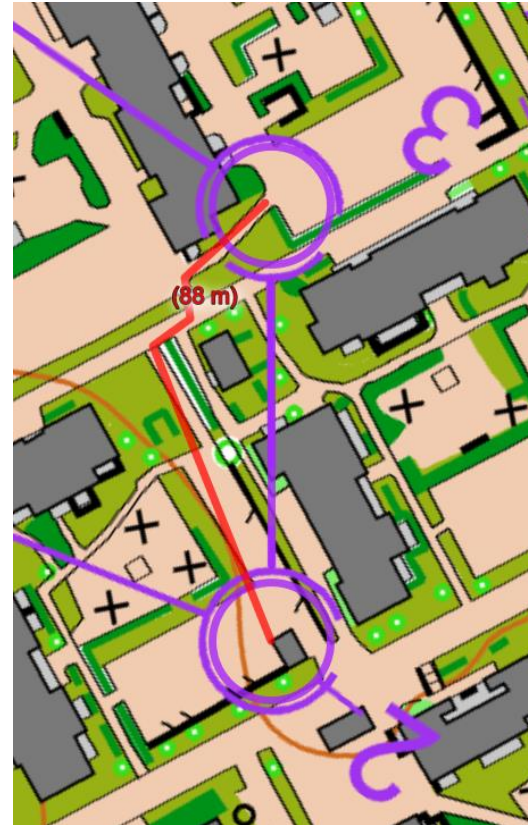

SuHu 23.3.2024

Karsinta

K-1

1-2-3

3-4-5

5-6-7

7-8-9

9-10-11-12

12-13-14

Semi-Finaali

K-1

1-2

2-3

3-4

4-5

5-6

6-7

7-8

8-9

Finaali

K-1-2

2-3

A: 3-4-5-6 (677m)

B: 3-4-5-6 (700m)